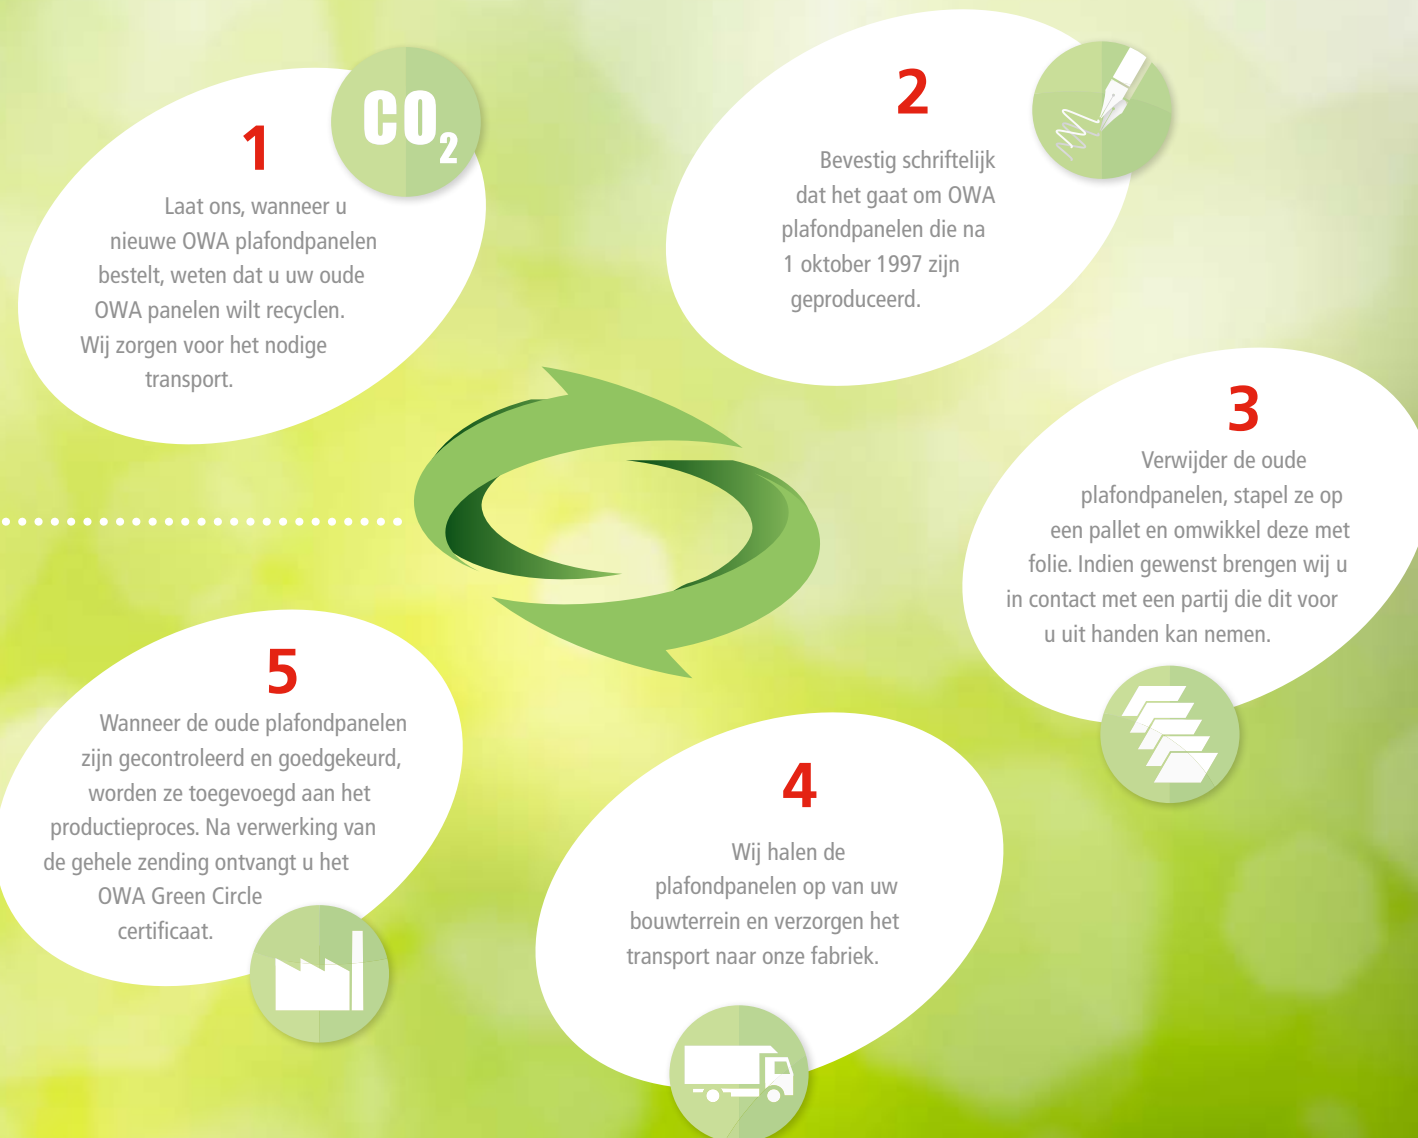

Hoe werkt het?

Met OWA Green Circle bieden wij afbouwers een extra service door gebruikte OWA plafondpanelen op te halen. U hoeft ze zelf niet meer af te voeren en bespaart daardoor op afvoerkosten. De panelen worden naar onze fabriek gebracht voor hergebruik in het productieproces. Nieuwe plafondpanelen krijgen de vertrouwde kwaliteit van OWA en zijn wederom volledig recyclebaar.

Heeft u interesse
in een duurzaam project
én een groene toekomst?
De procedure is simpel: